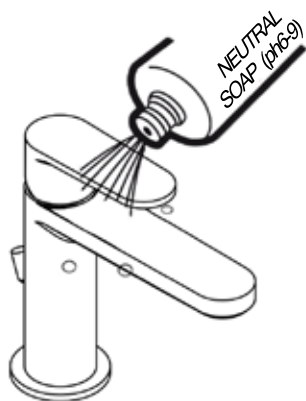

M

Manutenzione Service