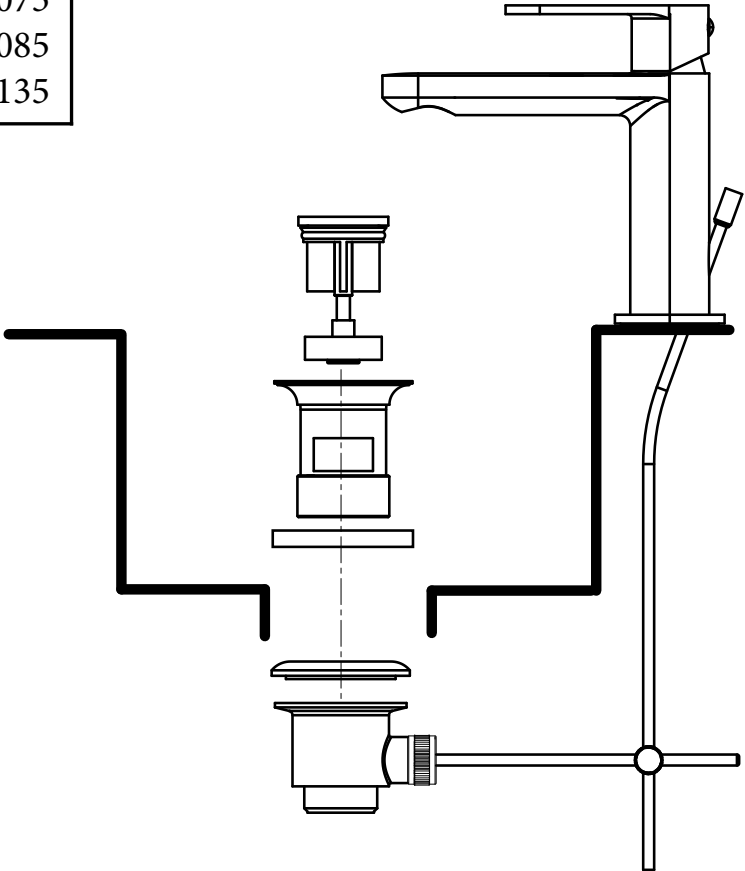

CH9

Ø 33,5 MIN  
41 MAX

070 075

080 085

130 135

e