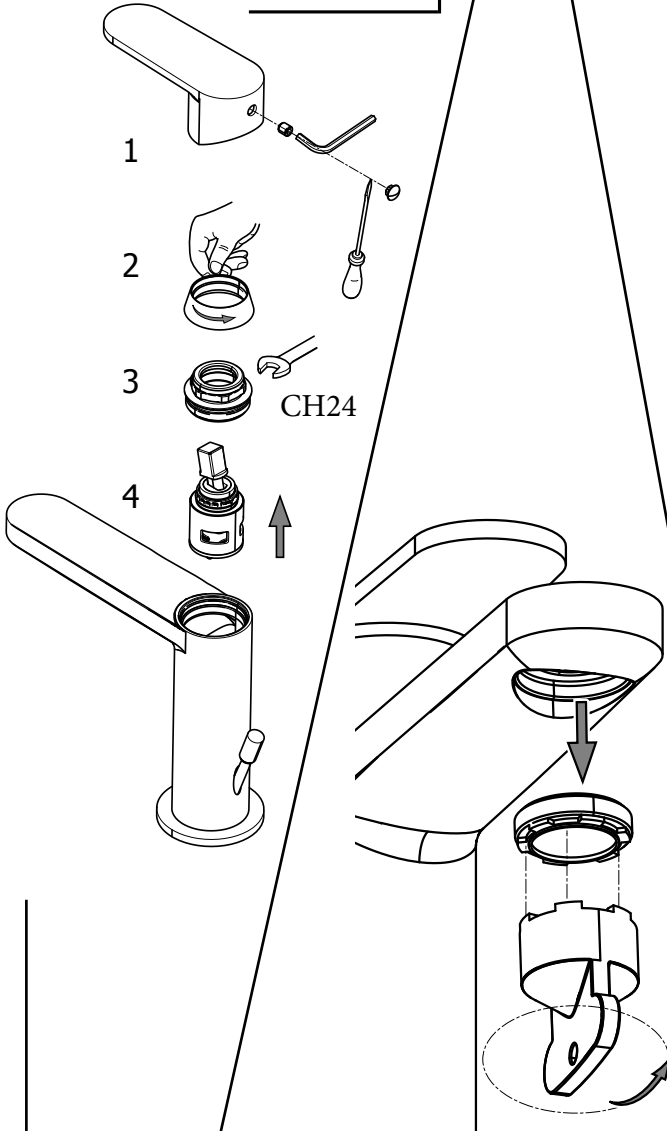

S a

Sostituzione Cartuccia
How to replace Cartridge

071 070 075
081 080 085
131 130 135

c

Sostituzione Snodo
How to replace Joint

131 130 135