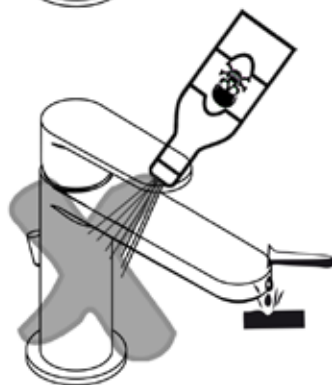

M

Manutenzione Service