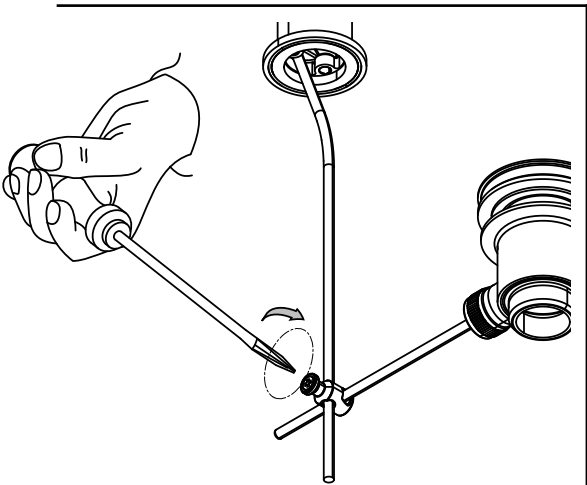

CH9

Ø 33,5 MIN  
41 MAX

070 075

080 085

130 135

e