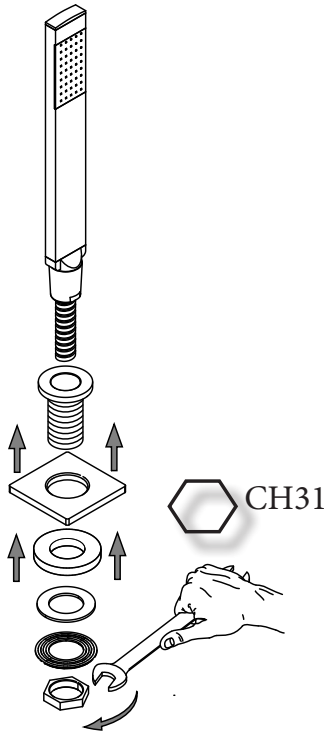

RINGO / WEST

RIN 040.. WS 040..

RIN 041.. WS 041..

1

Montaggio
Assembly

65°C MAX

MIN - MAX

OK

2

a

b

3

4
a

b

5

a

b

M

Manutenzione
Service

D

Deviatore
Diverter

Sostituzione Cartuccia How to replace Cartridge

a

b