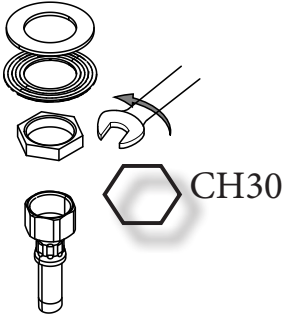

RINGO / WEST

RIN 040.. WS 040..

RIN 041.. WS 041..

1

Montaggio
Assembly

65°C MAX

MIN - MAX

OK

2

a

b

3

4
a

b

5

a