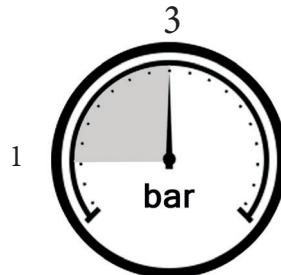

RINGO / WEST

RIN 040.. WS 040..

RIN 041.. WS 041..

1

Montaggio
Assembly

65°C MAX

MIN - MAX

OK