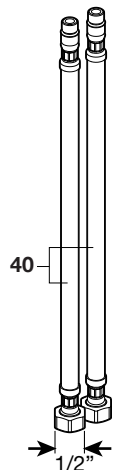

Roca

Ona

 P 	P bar	 MAX 10		
 P 	P bar	5 MAX  MIN 1	3  2	
  T	°C	 80 MAX.	 65 50	
 Q (3 bar)	l/min	 5	 5	 20

2

A5A309E

A5A3A9E

A5A3C9E

A5A609E

1

2

3

A5A349E

4

A5A389E

A5A4A9E

A5A209E

A5A219E

A5A019E

A5A029E

A5A019E

7

A5E3501

+

A5A359E

0%

100%

1 - AG02298..R	15 - AG0032300R	28 - A525024200
2 - AG02299..R	16 - AG0223600R	29 - A525005507 2 un
3 - AG0230000R	17 -	30 - A5B1107..0
4 - AG0223200R	18 - AG0223700R	31 - A525009800
5 - AG02233..R	19 - AG02287..R	32 - AG01167..R
6 - AG0223400R	20 - AG02166..R	33 - AG0216400R
7 - AG0122107R	21 - AG0126303R	34 - AG0116500R
8 - AG0008009R	22 - AG0110607R	35 - AG02302..R
9 - AG0103808R	23 - A525087203	36 - AG0230300R
10 - AG00753..R	24 - AG01168..R 2 un	37 - AG02304..R
11 - AG00962..R	25 - AG0103908R 2 un	38 - AG02305..R
12 -	26 - AG0126203R 2 un	39 - AG02306..R
13 - AG0230700R	- A525005200 cromado	40 - AG0223800R
14 - AG02301..R	27 - AG02131..R	41 - AG0244500R