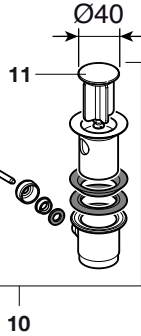

Roca

Ona

 P 	P bar	 MAX 10		
 P 	P bar	5 MAX  MIN 1	3  2	
  T	°C	 80 MAX.	 65 50	
 Q (3 bar)	l/min	 5	 5	 20

2

A5A309E

A5A3A9E

A5A3C9E

A5A609E

1

2

3

A5A349E

4

A5A389E

A5A4A9E

A5A209E

0%

100%

1 - AG02298..R	15 - AG0032300R	28 - A525024200
2 - AG02299..R	16 - AG0223600R	29 - A525005507 2 un
3 - AG0230000R	17 -	30 - A5B1107..0
4 - AG0223200R	18 - AG0223700R	31 - A525009800
5 - AG02233..R	19 - AG02287..R	32 - AG01167..R
6 - AG0223400R	20 - AG02166..R	33 - AG0216400R
7 - AG0122107R	21 - AG0126303R	34 - AG0116500R
8 - AG0008009R	22 - AG0110607R	35 - AG02302..R
9 - AG0103808R	23 - A525087203	36 - AG0230300R
10 - AG00753..R	24 - AG01168..R 2 un	37 - AG02304..R
11 - AG00962..R	25 - AG0103908R 2 un	38 - AG02305..R
12 -	26 - AG0126203R 2 un	39 - AG02306..R
13 - AG0230700R	- A525005200 cromado	40 - AG0223800R
14 - AG02301..R	27 - AG02131..R	41 - AG0244500R