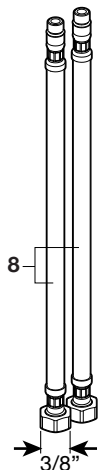

Roca

Ona

 P 	P bar	 MAX 10		
 P 	P bar	5 MAX  MIN 1	3  2	
  T	°C	 80 MAX.	 65 50	
 Q (3 bar)	l/min	 5	 5	 20

2

A5A309E

A5A3A9E

A5A3C9E

A5A609E

1

2

3

A5A349E

4

A5A389E

A5A4A9E

A5A209E

A5A219E

A5A019E

A5A029E

A5A019E

7

A5E3501

+

A5A359E

0%

100%

1 - AG02298..R	15 - AG0032300R	28 - A525024200
2 - AG02299..R	16 - AG0223600R	29 - A525005507 2 un
3 - AG0230000R	17 -	30 - A5B1107..0
4 - AG0223200R	18 - AG0223700R	31 - A525009800
5 - AG02233..R	19 - AG02287..R	32 - AG01167..R
6 - AG0223400R	20 - AG02166..R	33 - AG0216400R
7 - AG0122107R	21 - AG0126303R	34 - AG0116500R
8 - AG0008009R	22 - AG0110607R	35 - AG02302..R
9 - AG0103808R	23 - A525087203	36 - AG0230300R
10 - AG00753..R	24 - AG01168..R 2 un	37 - AG02304..R
11 - AG00962..R	25 - AG0103908R 2 un	38 - AG02305..R
12 -	26 - AG0126203R 2 un	39 - AG02306..R
13 - AG0230700R	- A525005200 cromado	40 - AG0223800R
14 - AG02301..R	27 - AG02131..R	41 - AG0244500R