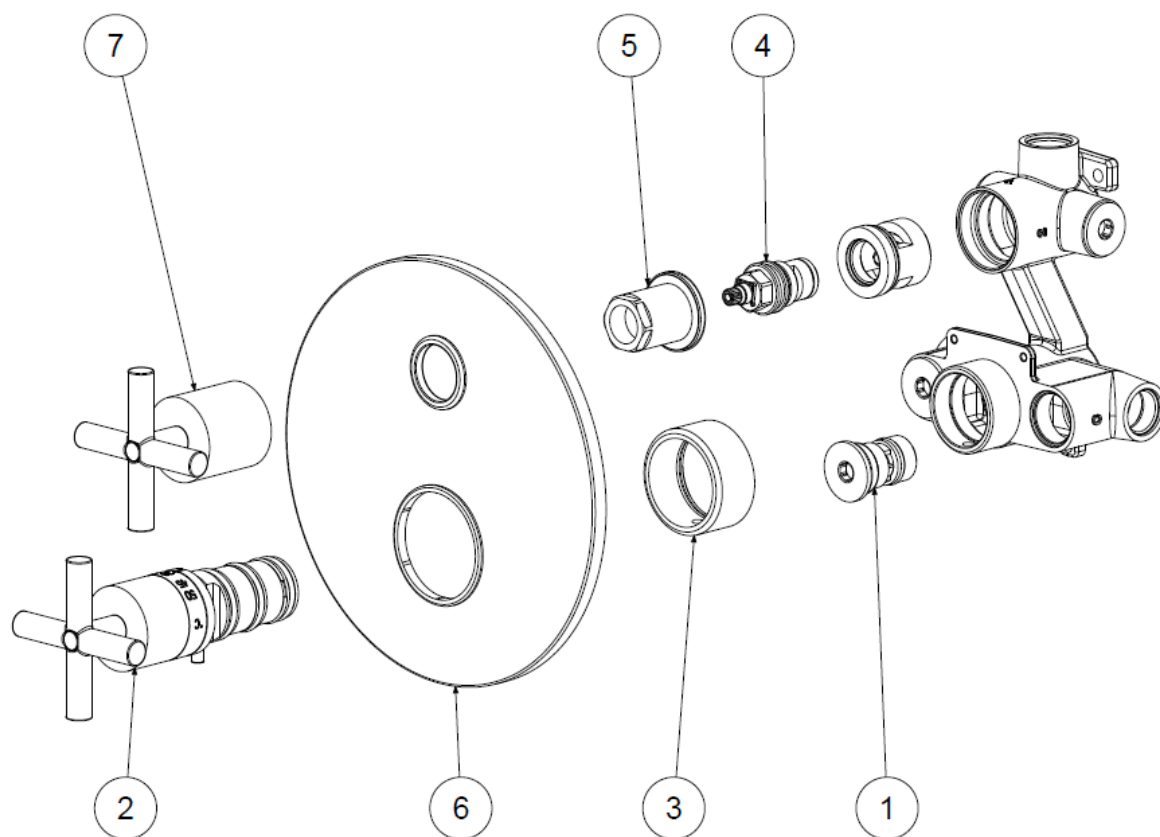

QTV013 - Sprchová baterie Paffoni

Položka	Kód náhradního dílu
1	ZRAC039
2	ZVIT033
3	ZACC424
4	ZVIT001
5	ZCAP068
6	ZPIA016
7	ZMANV058